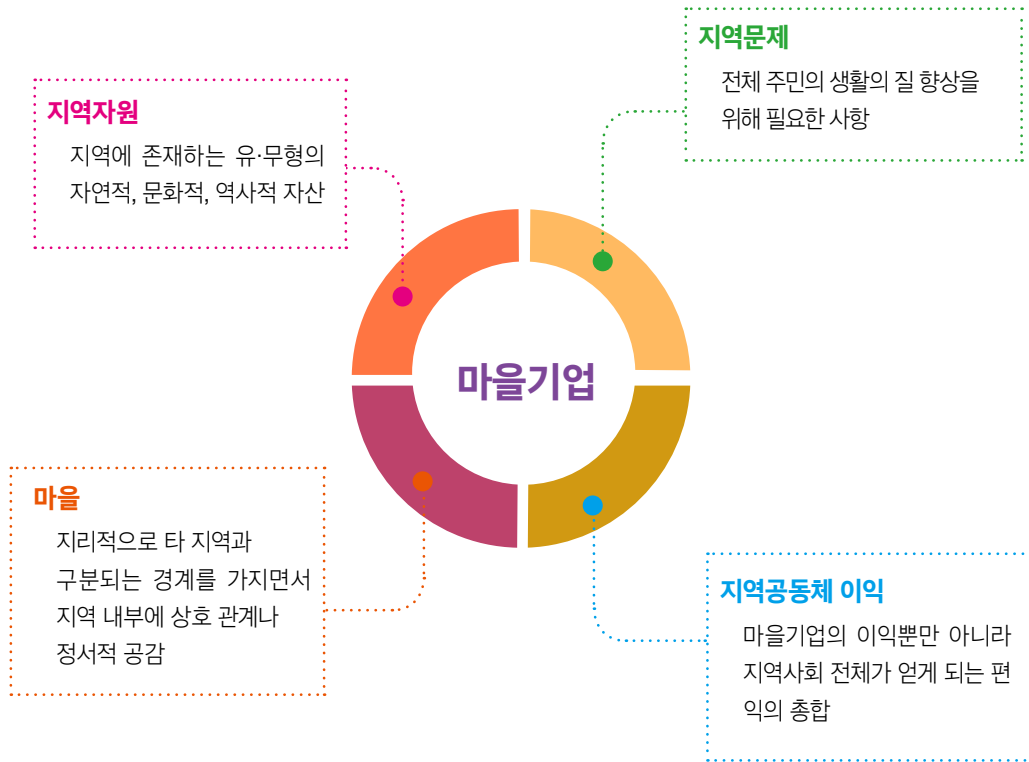

주요실적 한국토지주택공사(평택) 경비, 청소 용역
고양시농업기술센터 관리 용역
농어촌공사(양평) 관리 용역
고양시 덕양구 도로시설물 세척
고양시민건강센터(중산) 청소 용역

마을기업

감쪽가치 68

고양시새마을회 69

지구지킴이에코맘 70

행복찬방협동조합 71

마을기업이란?

I 마을기업이란?

마을공동체에 기반을 둔 기업 활동으로 주민의 자발적인 참여와 협동적 관계망에 기초해 주민의 욕구와 지역 문제를 해결하며 마을 공동체의 가치와 철학을 실현하는 마을 단위의 기업입니다. 민주적 운영과 협동조합 원리에 기초를 둔 마을기업은 마을 주민이 주도적으로 지역의 특성화된 자연자원, 인적자원, 가공제품, 문화 등 유무형의 각종 자원을 활용, 안정적 소득 및 일자리를 창출하는 사회적경제 조직입니다.